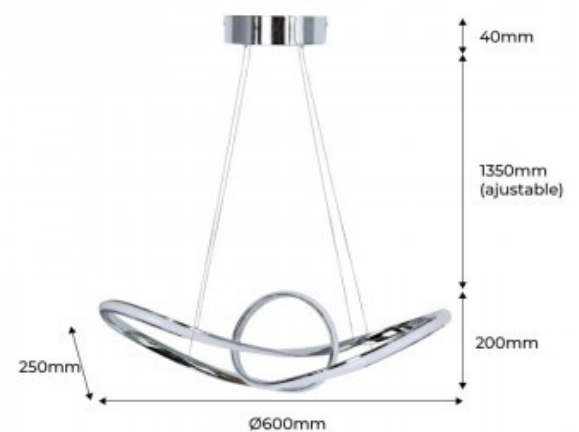

Hängeleuchte "LOREN"- Hollywood 34W

Ref. LN1619

Hängeleuchte im nordischen Design mit integrierter LED mit einer Leistung von 43W. Das Design besteht aus einer unregelmäßigen verchromten Röhrenstruktur. Sie strahlt LED-Licht mit einem Öffnungswinkel von 120° aus. Mit einer warmweißen Farbtemperatur von 3000 Kelvin Grad. Die LED-Lampe kann durch die Rosette in der Höhe von 24cm bis 60cm verstellt werden und hat Gesamtabmessungen von 600x240x1350mm.43W3000K230V/ACSMD2835600x240x1350mm.Höhenverstellbar durch die Rosette.

Produktdaten

Farbton	Warmweiß
Kelvin (K)	3000
Lumen (Lm)	3230
Öffnungswinkel (°)	120
UGR	Nein
Dimmbar	Nein
Leistung (W)	
Treiber	Interno
Bewegungsmelder	Nein
Abmessungen (mm) LxIxh	600x250x1350
Material	Aluminium
Diffusormaterial	Polycarbonat
Außenanwendung	No
IP	IP20
Temperaturbereich	-20°C ~ +40°C
Einsatzhäufigkeit	stetig
Prüfzeichen	CE, ROHS
Garantie	Laut gesetzlicher Gewährleistung: 2 Jahre

Montage

Pendel

Produktvarianten

Artikelnummer

Eigenschaften

LN1619-BC

Lichtfarbe - Warmweiß

LN1619-BN