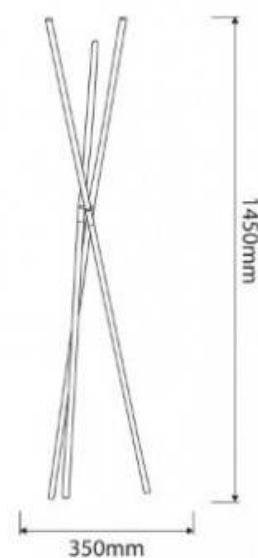

## Stehleuchte LAUREN - Hollywood 18W

### Ref. LN1408

LED LAUREN Stehleuchte. Modernes Design mit drei gekreuzten vertikalen Stäben aus schwarzem Aluminium, die durch zwei horizontale Chromstäbe verbunden sind. Drei LED-Leuchten mit einer Gesamtleistung von 18 W und 1530 Lumen. Ideale Stehlampe, um jedem Innenraum einen modernen Touch zu verleihen. 220-240V/AC18W3000K1530lmIP20

### Produktdaten

Farbton	Warmweiß
Kelvin (K)	3000
Lumen (Lm)	1530
UGR	Nein
LED Typ	SMD
Dimmbar	Nein
Leistung (W)	
Nennspannung (V)	220-240V/AC
Frequenz (Hz)	50-60Hz
Treiber	Interno
Bewegungsmelder	Nein
Lenkbar	Nein
Abmessungen (mm) LxIxh	350x1450
Material	Aluminium
Diffusormaterial	Polycarbonat
Außenanwendung	No
IP	IP20
Temperaturbereich	-20°C ~ +40°C