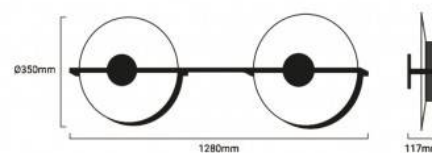

Doppelte LED-Wandleuchte "CENTER" 2x13W

Ref. L3039

Diese CENTER Wandleuchte Design 2x13W. Eine Wandleuchte mit einem modernen Aluminiumstab, der zwei Wandleuchten zu einer einzigen zusammenfügt. Stilvoll, modern und innovativ. Die CENTER-Wandleuchte verwendet LED-Technologie als indirekte Lichtquelle. Hergestellt aus Aluminium mit schwarzer und weißer Oberfläche. 2x13B2700K220-240V/AC2210lm Aluminium Treiber: Eaglerise SMD2835 IP20 Dimensions: 350x1280x117mm

Produktdaten

Farbton	Warmweiß
Kelvin (K)	2700K
Lumen (Lm)	2210
UGR	Nein
Dimmbar	Nein
Bewegungsmelder	Nein
Lenkbar	Nein
Material	Aluminium
Außenanwendung	No
IP	IP20
Temperaturbereich	-20°C ~ +40°C
Einsatzhäufigkeit	stetig
Prüfzeichen	CE, ROHS
Garantie	Laut gesetzlicher Gewährleistung: 2 Jahre