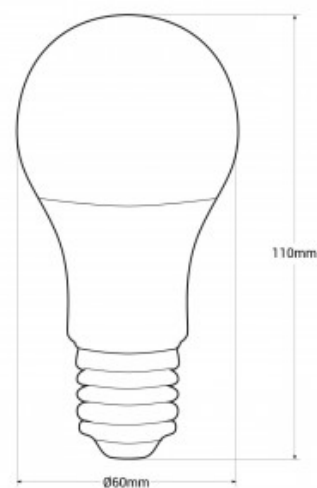

## LED-Lampe E27 A60 - 9W

### Ref. BS1-A60E27

E27 A60 Standard-LED-Lampe mit einer Leistung von 9W. Ersetzt Glühlampen von bis zu 80W und erzielt bis zu 85% Energieeinsparungen. Dieses Leuchtmittel ist mit SMD2835-LEDs ausgestattet, die ein hochwertiges Licht mit CRI>80 abgeben. Erhältlich in vier Farbtönen: Extra Warmweiß: 2700K - 855 lm Warmweiß: 3000K - 855 lm Neutralweiß: 4000K - 900 lm Kaltweiß: 6000K - 945 m\*\*Für das genannte Nettopreis (endgültig) sind keine zusätzlichen Rabatte oder Gutscheine möglich\*\*

### Produktdaten

Farbtemperatur	Kaltweiß, Neutralweiß, Warmweiß
Kelvin (K)	3000, 6000, 4000, 2700
Lumen (Lm)	900, 855, 945
Effizienz (Lm/w)	108
CRI	80-85
Öffnungswinkel (°)	230
LED Typ	SMD 2835
Dimmbar	Nein
Leistung (W)	9
Nennspannung (V)	220 - 240 V AC
Frequenz (Hz)	50 - 60
Leistungsfaktor (φ)	0.6
Fassung	E27
Abmessungen (mm) LxBxH	60x108
Material Diffusor	Plastik
Außeneinsatz	Nein
IP	IP20
Temperaturbereich	-20°C ~ +40°C