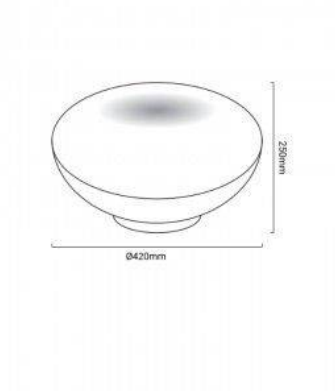

## LED-Tischleuchte "VESTA" 24W

### Ref. L3032-B

Tischlampe aus Opalglas, mit ovaler Form, weiße Farbe. Mit integrierter 24W LED, die 2400 Lumen in warmweiß 3000K ausstrahlt. Mit seinem eleganten Design eignet er sich sowohl für moderne und minimalistische Umgebungen als auch als Kontrast für klassische und rustikale Umgebungen. Vervollständigen Sie das Design mit der VESTA Stehleuchte und der VESTA Pendelleuchte. 24W230VØ420x250mm3000KIP20

### Produktdaten

Farbton	Warmweiß
Kelvin (K)	3000
Lumen (Lm)	2400
Effizienz (Lm/w)	100
CRI	80-85
LED Typ	SMD 5730
Dimmbar	Nein
Leistung (W)	24
Nennspannung (V)	230
Frequenz (Hz)	50 - 60
Treiber	Interno
Abmessungen (mm) LxIxh	Ø420x250
Material	Metall
Diffusormaterial	Kristall
Außenanwendung	No
IP	IP20
Temperaturbereich	-0°C ~ +30°C
Einsatzhäufigkeit	Normal