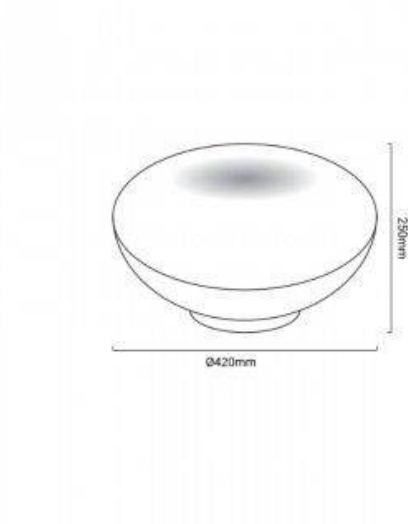

## LED-Tischleuchte "VESTA" 24W

### Ref. L3032-B

Tischlampe aus Opalglas, mit ovaler Form, weiße Farbe. Mit integrierter 24W LED, die 2400 Lumen in warmweiß 3000K ausstrahlt. Mit seinem eleganten Design eignet er sich sowohl für moderne und minimalistische Umgebungen als auch als Kontrast für klassische und rustikale Umgebungen. Vervollständigen Sie das Design mit der VESTA Stehleuchte und der VESTA Pendelleuchte. 24W230VØ420x250mm3000KIP20

### Produktdaten

Farbton	Warmweiß
Kelvin (K)	3000
Lumen (Lm)	2400
Effizienz (Lm/w)	100
CRI	80-85
LED Typ	SMD 5730
Dimmbar	Nein
Leistung (W)	24
Nennspannung (V)	230
Frequenz (Hz)	50 - 60
Treiber	Interno
Abmessungen (mm) LxIxh	Ø420x250
Material	Metall
Diffusormaterial	Kristall
Außenanwendung	No
IP	IP20
Temperaturbereich	-0°C ~ +30°C
Einsatzhäufigkeit	Normal