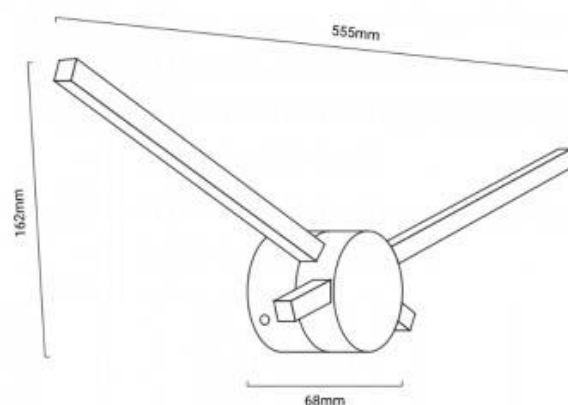

Wandleuchte LED "CRONOS" 20W 1600lm

Ref. LN1560

Moderne Wandleuchte im nordischen Stil, die die Zeiger einer Wanduhr nachahmt (sie zeigt nicht die Zeit an!). Mit integrierter SMD2835 LED auf der Rückseite jeder Hand, 20W Leistung und 1600 Lumen Output in warmweiß 3000K. Inklusive hochwertigem EAGLERISE-Treiber, der kein Flimmern erzeugt und mit EMV-Filter ausgestattet ist. Das Licht wird nach hinten abgestrahlt, taucht die Wand in ein breites, indirektes Raumlicht. Metallgehäuse, pulverbeschichtet in weiß oder schwarz, mit hervorragender Verarbeitungsqualität. ** Erhältlich in weiß und schwarz. ** Erhältlich in weiß und schwarz
 **20W - 230V3000K555x162x68mmIP20

Produktdaten

Farbton	Warmweiß
Kelvin (K)	3000
Lumen (Lm)	
CRI	80-85
LED Typ	SMD 2835
Dimmbar	Nein
Leistung (W)	
Nennspannung (V)	230
Frequenz (Hz)	50 - 60
Treiber	Interno
Lenkbar	Nein
Abmessungen (mm) LxIhx	555x162x68
Material	Metall
Diffusormaterial	Polycarbonat
Außenanwendung	No
IP	IP20
Temperaturbereich	-0°C ~ +30°C
Einsatzhäufigkeit	Normal