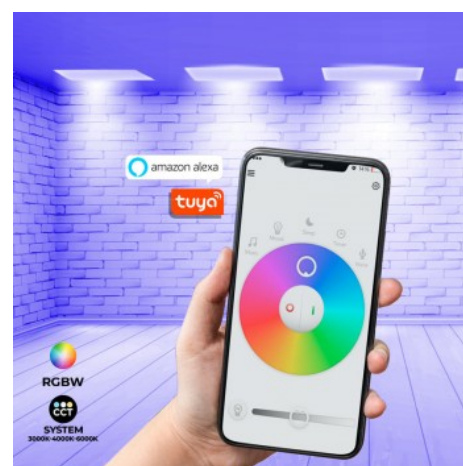

## LED-Panel WLAN Smart RGB / RGBW + CCT – 60x60 cm – 40W

### Ref. B5235-RGBW

Das WLAN Smart RGB / RGBW + CCT LED-Panel zeichnet sich durch ein schlankes, ultraflaches Design und modernste Technologie aus, die eine leistungsstarke, gleichmäßige und blendfreie Beleuchtung ermöglicht. Es handelt sich um eine hocheffiziente Leuchte mit 40W Leistung und einem Lichtstrom von 3500 Lumen. Über eine Fernbedienung oder die TUYA-App kann die Beleuchtung des Panels gesteuert werden, das dank des integrierten RGBW-Systems unendlich viele Farboptionen und dank des CCT-Systems drei Weißtöne bietet: Warmweiß, Neutralweiß und Kaltweiß. Außerdem ist die Helligkeit von 0,1 % bis 100 % dimmbar und es können Farbübergangsprogramme für beeindruckende Effekte erstellt werden.\*\* Fernbedienung enthalten. Dieses Panel-Modell ist nicht mehr mit den Mi-Light Fernbedienungen und Steuerungen kompatibel.\*\*

### Produktdaten

Farbton	RGB-W, CCT
Lumen (Lm)	3500
CRI	80-85
Dimmbar	Ja
Leistung (W)	40
Nennspannung (V)	220-240 V
Treiber	Externo
Abmessungen (mm) LxIhx	600 x 600 x 10
Material	Aluminium, Polycarbonat
Außenanwendung	No
IP	IP20
Temperaturbereich	-0°C ~ +30°C
Lebensdauer (h)	25000
Prüfzeichen	CE, ROHS
Garantie	Laut gesetzlicher Gewährleistung: 2 Jahre
Montage	Einbau