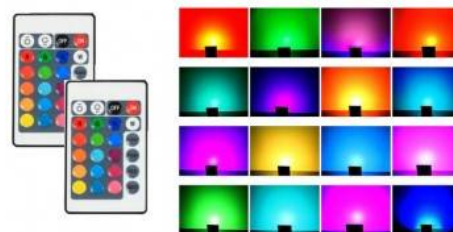

16 colores estáticos

4 modos: flash, estroboscópico, atenuado, cambio suave.

Función memoria: enciende en el último color configurado

RGB-LED-Flutlicht 30W IP65 mit 24-Tasten-Fernbedienung und Absteckung

Ref. B1455-N

RGB-LED-Flutlicht für den Außenbereich mit Schutzart IP65. Ausgestattet mit unabhängigen SMD2835 LED-Chips für Rot, Grün und Blau, mit hoher Helligkeit und Intensität. Mit sofortigem Start, ohne Flackern. Inklusive IR-Fernbedienung mit 24 Tasten für Farbauswahl, Blitz-, Stroboskop-, Überblend- und sanfte Farbübergangseffekte. Inklusive 150 cm langem Kabel mit Stecker für Standard-Schuko-Steckdose. Sie hat einen Memory-Effekt: Der Projektor behält die Farbeinstellungen bei, die er bei der vorherigen Verwendung hatte.** Inklusive Kunststoffpfahl zum Einschlagen in den Boden**Der RGB LED-Fluter für den Außenbereich wird häufig zur Beleuchtung von Parks und Gärten, Fassaden, Mauern, Toren, Geschäftsräumen, Pergolen usw. verwendet.

Produktdaten

Farbton	RGB
Öffnungswinkel (°)	120
UGR	Nein
LED Typ	SMD 2835
Dimmbar	Ja
Leistung (W)	30
Nennspannung (V)	230
Frequenz (Hz)	50 - 60
Leistungsfaktor (φ)	0,5
Treiber	Interno
Bewegungsmelder	Nein
Lenkbar	Ja
Abmessungen (mm) LxIhx	138x147x40
Material	Aluminium
Diffusormaterial	Kristall
Außenanwendung	Sí
IP	IP65
Temperaturbereich	-18°C ~ +55°C